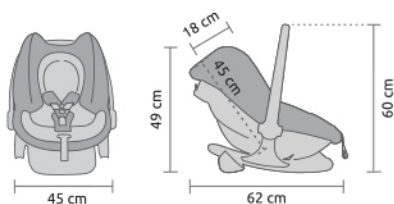

Easymaxi Basic Grupo 0+ (0-13 kg)

incluido en Pack Wei Trio

La silla Easymaxi Basic está provista de una asa reclinable para que puedas acceder cómodamente al bebé. Incorpora arneses regulables de tres puntos de fijación para garantizar el perfecto ajuste al bebé y su máxima seguridad. Su tapicería es extra acolchada, desfundable y lavable. Se instala en el automóvil a contramarcha o al chasis con un simple clic, ofreciendo la máxima seguridad en todo tipo de viajes.

Peso aprox. 4.5 kg