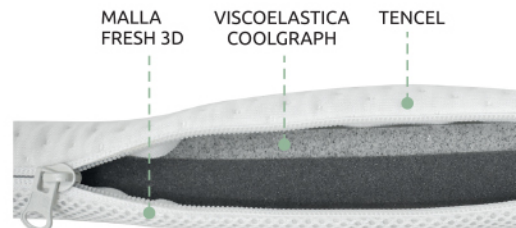

Wei

softFRESH

REDUCE EL RIESGO DE PLAGIOCEFALIA

favorece su desarrollo

Su **cavidad circular** donde el bebé apoya la cabeza le ayudará a prevenir el riesgo de plagiocefalia postural, a la vez que su composición de viscoelástica, se adapta a su morfología aliviando la presión sobre los vasos sanguíneos y reduciendo la fuerza ejercida de la cabeza sobre el colchón.

TENCEL

suave como una segunda piel

Fibra natural respetuosa con el medio ambiente obtenida a partir de la celulosa de la madera. **Transpirable, hipoalérgica, antibacteriana y termorreguladora**, absorbe la humedad manteniendo la piel del bebé seca para ofrecerle una comodidad natural, duradera y suave, ideal para la delicada piel del recién nacido.

TRANSPIRACION

higiene y salud

Sus diferentes materiales proporcionan una óptima transpiración que **favorece la circulación del aire**.

Su composición en **Tencel, Maya fresh 3D y viscoelástica Coolgraph**, ayudan a regular la temperatura y reducen la sudoración del bebé, garantizando una perfecta transpiración y regulación térmica.

VISCOELASTICA COOLGRAPH

bienestar "efecto abrazo"

Su núcleo en **viscoelástica se adapta a la morfología del bebé**, alivia los puntos de presión, reduce el riesgo de plagiocefalia y malformaciones en la columna vertebral, relajando al bebé para garantizar el descanso adecuado.