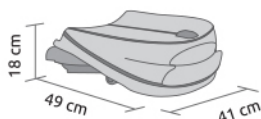

nueva silla

wei ultraCOMPACTA

para vivir nuevas aventuras

Plegable para su almacenaje

Peso aprox. 3.5 kg

solo 52 cm de ancho

nueva silla con chasis Wei **LIGERA!**

Ofrece el plegado más ligero y reducido de los cochecitos Bébécár