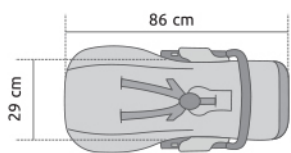

nueva silla

wei ultraCOMPACTA

para vivir nuevas aventuras

Plegable para su almacenaje

Peso aprox. 3.5 kg

solo 52 cm de ancho

nueva silla con chasis Wei **LIGERA!**

Ofrece el plegado más ligero y reducido de los cochecitos Bébécár