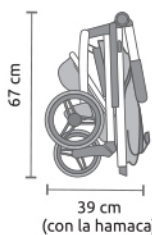

nueva silla

wei ultraCOMPACTA

para vivir nuevas aventuras

Plegable para su almacenaje

Peso aprox. 3.5 kg

solo 52 cm de ancho

nueva silla con chasis Wei **LIGERA!**

Ofrece el plegado más ligero y reducido de los cochecitos Bébécár